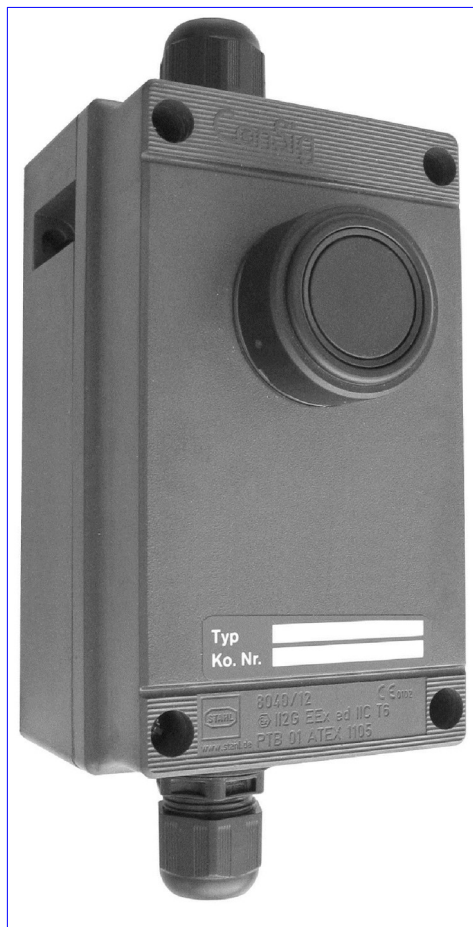

## Timer do opraw oświetleniowych Serii U3 dla stref niebezpiecznych

Timer Typ U3-230, obudowa ze wzmocnionej włóknem szklanym żywicy poliestrowej, moc znamionowa 230 V AC

Wymiary

### Zastosowanie:

Timer serii U3 służy jako urządzenia zewnętrzne do zdalnej obsługi wziernikowych opraw oświetleniowych z serii CHEMLUX, EdelLUX i Fibrolux.

Ich stosowanie może znacznie zmniejszyć zużycie energii i koszty związane ze zmianą żarówek.

Bardzo łatwa instalacja, polegająca na podłączeniu kabla zasilającego do urządzenia.

Elektroniczny moduł czasowy zwykle jest ustawiony na okres około. 5 minut, ale dostępne są inne okresy pracy (10 lub 15 minut). Wymagany okres pracy timera musi być wyraźnie określone w momencie zamówienia.