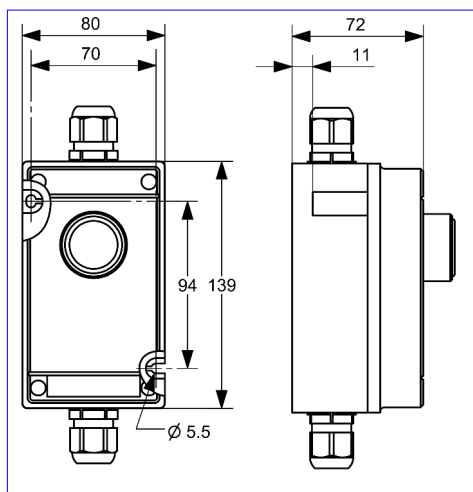

## Timer do opraw oświetleniowych Serii U3 dla stref niebezpiecznych

Timer Typ U3-230, obudowa ze wzmocnionej włóknem szklanym żywicy poliestrowej, moc znamionowa 230 V AC

Wymiary