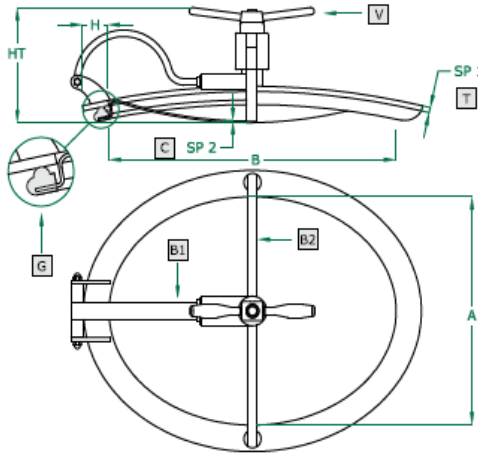

## Właz owalny Art. 308 345 x 455 mm

Standard

	Standard	Opcjonalnie			
H x SP1	40 x 8				
Kołnierz	SAT	Piaskowane			
Uszczelka	Nat.Guma	EPDM	NBR	Silikon	VITON
Pokrętko	125 037				

Art	AxB	SP2	HT	BAR	Pokrywa	Waga
308	345x455	2,5	175	3,0	Gładka	14,5

## Właz owalny Art. 309 305 x 430 mm

Standard

Opcja

	Standard	Opcjonalnie			
H x SP1	35 x 10	35 x 12			
Kołnierz	SAT	Piaskowane			
Uszczelka	Nat.Guma	EPDM	NBR	Silikon	VITON
Pokrętko	125 011	120 033			

Art	A x B	SP2	HT	BAR	Pokrywa	Waga
309	305 x 440	2,0	160	2,5	Gładka	10,0