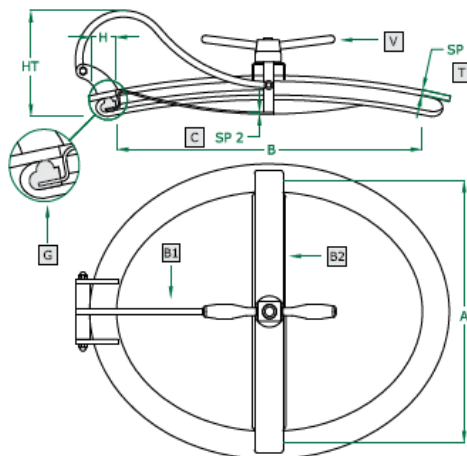

## Właz owalny Art. 308 345 x 455 mm

Standard

	Standard	Opcjonalnie			
H x SP1	40 x 8				
Kołnierz	SAT	Piaskowane			
Uszczelka	Nat.Guma	EPDM	NBR	Silikon	VITON
Pokrętko	125 037				

Art	AxB	SP2	HT	BAR	Pokrywa	Waga
308	345x455	2,5	175	3,0	Gładka	14,5

## Właz owalny Art. 309 305 x 430 mm

Standard

Opcja

	Standard	Opcjonalnie			
H x SP1	35 x 10	35 x 12			
Kołnierz	SAT	Piaskowane			
Uszczelka	Nat.Guma	EPDM	NBR	Silikon	VITON
Pokrętko	125 011	120 033			

Art	A x B	SP2	HT	BAR	Pokrywa	Waga
309	305 x 440	2,0	160	2,5	Gładka	10,0