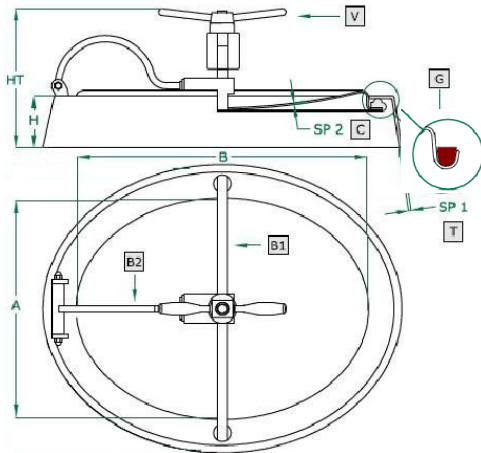

Firma **STADAM**
78-200 BIAŁOGARD
ul. Lutyków 9

Adam Statkiewicz
Tel.+48 94 3120686
Kom+48 508119550

e-mail: biuro@stadam.pl
Web: www.stadam.pl

Właz owalny Art. 311 305 x 430 mm

Standard

Opcja

	Standard	Opcjonalnie			
H x SP1	100 x 6				
Kołnierz	SAT	Piaskowane			
Uszczelka	Nat.Guma	EPDM	NBR	Silikon	VITON
Pokrętko	125 004	125 034			

Art	AxB	SP2	HT	BAR	Pokrywa	Waga
311	305x430	2,0	165	0,4	Żebrowana	9,5

Właz owalny Art. 312 305 x 430 mm

Standard

Opcja

	Standard	Opcjonalnie			
H x SP1	90 x 3				
Kołnierz	SAT	Piaskowane			
Uszczelka	Nat.Guma	EPDM	NBR	Silikon	VITON
Pokrętko	125 004V	125 034			

Art	A x B	SP2	HT	BAR	Pokrywa	Waga
312	305 x 440	2,0	153	2,5	Gładka	9,1