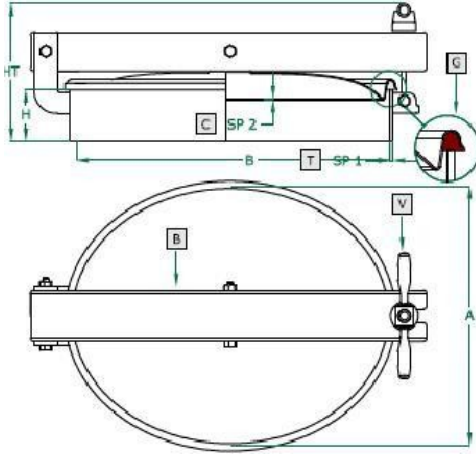

Firma **STADAM**
78-200 BIAŁOGARD
ul. Lutyków 9

Adam Statkiewicz
Tel.+48 94 3120686
Kom+48 508119550

e-mail: biuro@stadam.pl
Web: www.stadam.pl

Właz owalny Art. 311 305 x 430 mm

	Standard	Opcjonalnie			
H x SP1	100 x 6				
Kołnierz	SAT	Piaskowane			
Uszczelka	Nat.Guma	EPDM	NBR	Silikon	VITON
Pokrętko	125 004	125 034			

Art	AxB	SP2	HT	BAR	Pokrywa	Waga
311	305x430	2,0	165	0,4	Żebrowana	9,5