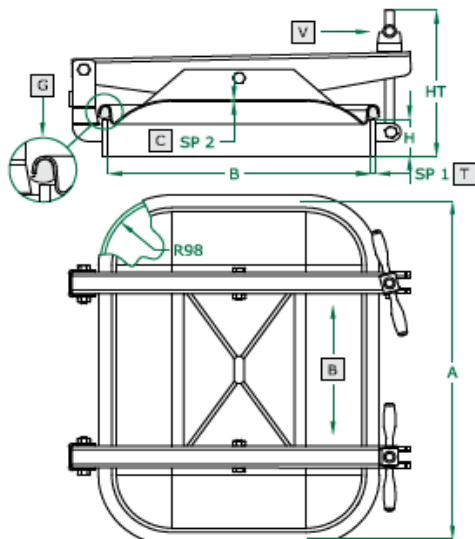

Firma **STADAM**
78-200 BIAŁOGARD
ul. Lutyków 9

Adam Statkiewicz
Tel.+48 94 3120686
Kom+48 508119550

e-mail: biuro@stadam.pl
Web: www.stadam.pl

Właz prostokątny Art. 362 530 x 400 mm

	Standard	Opcjonalnie			
H x SP1	60 x 8	100 x 8	60 x 10	100 x 10	
Kołnierz	SAT	Piaskowane			
Uszczelka	Nat.Guma	EPDM	NBR	Silikon	VITON
Pokrętko	125 011V	125 033			

Art	AxB	SP2	HT	BAR	Pokrywa	Waga
362	530x400	2,0	215	1,0	Żebrowana	17,0