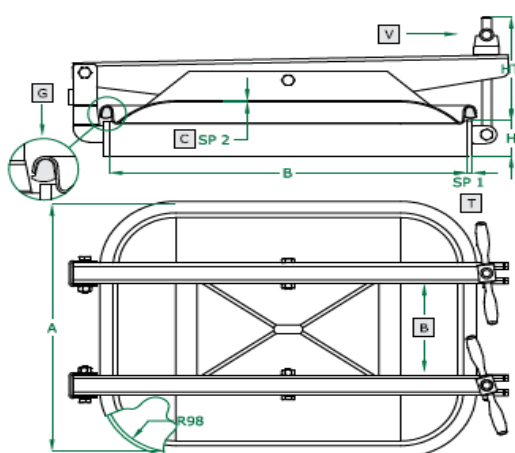

Art	AxB	SP2	HT	BAR	Pokrywa	Waga
362	530x400	2,0	215	1,0	Żebrowana	17,0

Właz prostokątny Art. 363 400 x 530 mm

Standard

Opcja

	Standard	Opcjonalnie			
H x SP1	60 x 8	100 x 8	60 x 10	100 x 10	
Kołnierz	SAT	Piaskowane			
Uszczelka	Nat.Guma	EPDM	NBR	Silikon	VITON
Pokrętko	125 011V	125 033			

Art	A x B	SP2	HT	BAR	Pokrywa	Waga
363	400x530	2,0	225	1,0	Żebrowana	17,0