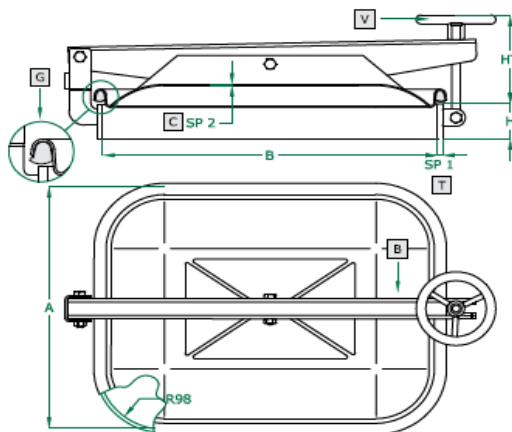

Firma **STADAM**
78-200 BIAŁOGARD
ul. Lutyków 9

Adam Statkiewicz
Tel.+48 94 3120686
Kom+48 508119550

e-mail: biuro@stadam.pl
Web: www.stadam.pl

Właz prostokątny Art. 363-B

400 x 530 mm

	Standard	Opcjonalnie			
H x SP1	60 x 8	100 x 8			
Kołnierz	SAT	Piaskowane			
Uszczelka	Nat.Guma	EPDM	NBR	Silikon	VITON
Pokrętko	125 011V	125 033			

Art	AxB	SP2	HT	BAR	Pokrywa	Waga
363-B	400x530	2,0	225	0,3	Żebrowana	17,0