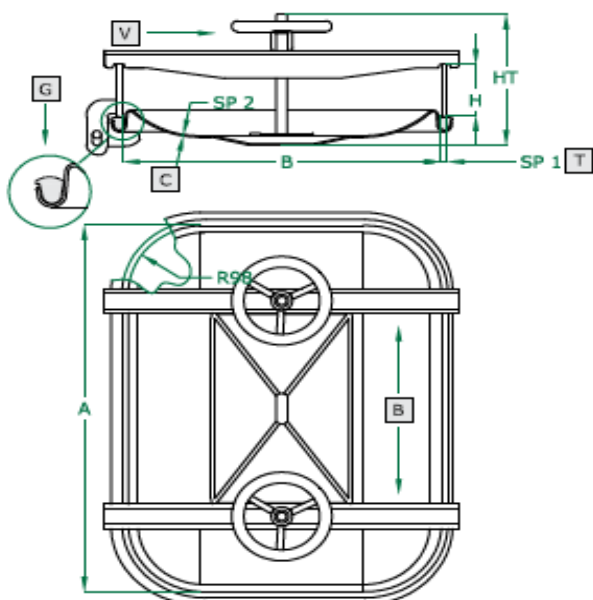

Art	AxB	SP2	HT	BAR	Pokrywa	Waga
363-B	400x530	2,0	225	0,3	Żebrowana	17,0

Właz prostokątny Art. 364

530 x 400 mm

Standard

Opcja

Art	A x B	SP2	HT	BAR	Pokrywa	Waga
363	530x400	2,0	150	1	Żebrowana	17,0

	Standard	Opcjonalnie			
H x SP1	60 x 8	100 x 8			
Kołnierz	SAT	Piaskowane			
Uszczelka	Nat.Guma	EPDM	NBR	Silikon	VITON
Pokrętko	125 011V	125 033			