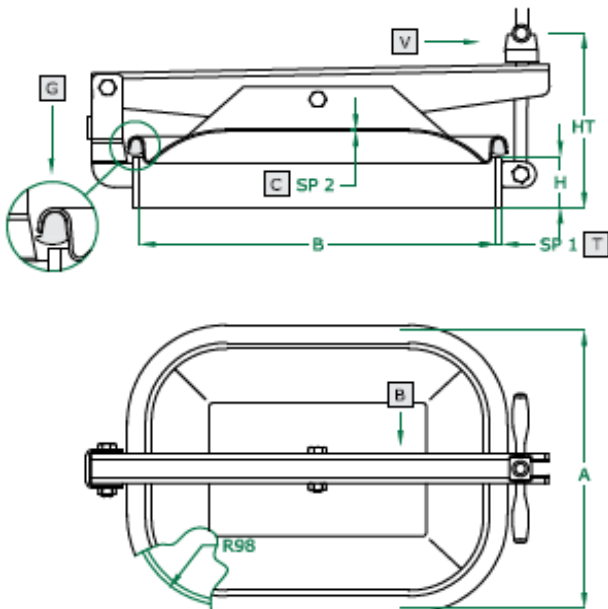

Art	AxB	SP2	HT	BAR	Pokrywa	Waga
372	420x310	2,0	205	1,5	Żebrowana	12,5

Właz prostokątny Art. 375 310 x 420 mm

Standard

Opcja

Art	A x B	SP2	HT	BAR	Pokrywa	Waga
373	310x420	2,0	215	0,8	Żebrowana	12,5

	Standard	Opcjonalnie			
H x SP1	60 x 8	100 x 8	60 x 10	100 x 10	
Kołnierz	SAT	Piaskowane			
Uszczelka	Nat.Guma	EPDM	NBR	Silikon	VITON
Pokrętko	125 011V	125 033			