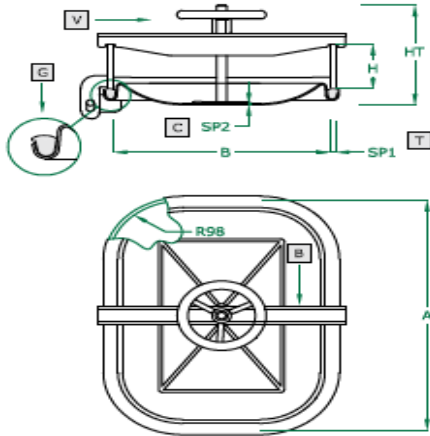

Firma **STADAM**
78-200 BIAŁOGARD
ul. Lutyków 9

Adam Statkiewicz
Tel.+48 94 3120686
Kom+48 508119550

e-mail: biuro@stadam.pl
Web: www.stadam.pl

Właz prostokątny Art. 374 420 x 310 mm

	Standard	Opcjonalnie			
H x SP1	60 x 8	100 x 8	60 x 10	100 x 10	
Kołnierz	SAT	Piaskowane			
Uszczelka	Nat.Guma	EPDM	NBR	Silikon	VITON
Pokrętko	125 011V	125 033			

Art	AxB	SP2	HT	BAR	Pokrywa	Waga
372	420x310	2,0	205	1,5	Żebrowana	12,5